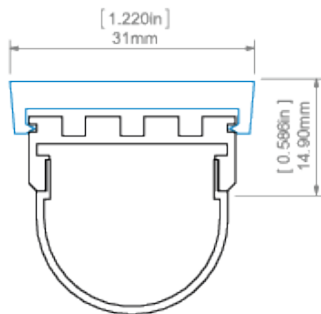

GIZA profile and GIP mounting bracket
profil GIZA z mocownikiem GIP

GIZA profile with G-L cover and GIP mounting bracket
profil GIZA z osłoną G-L oraz mocownikiem GIP