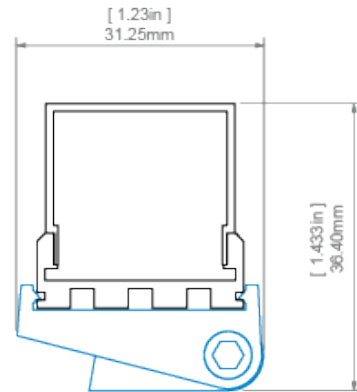

GIZA profile with G-K cover and REGIP-UV mounting bracket
profil GIZA z osłoną G-K oraz mocownikiem REGIP-UV

GIZA profile with G-K cover and REGIP-UV mounting bracket
profil GIZA z osłoną G-K oraz mocownikiem REGIP-UV