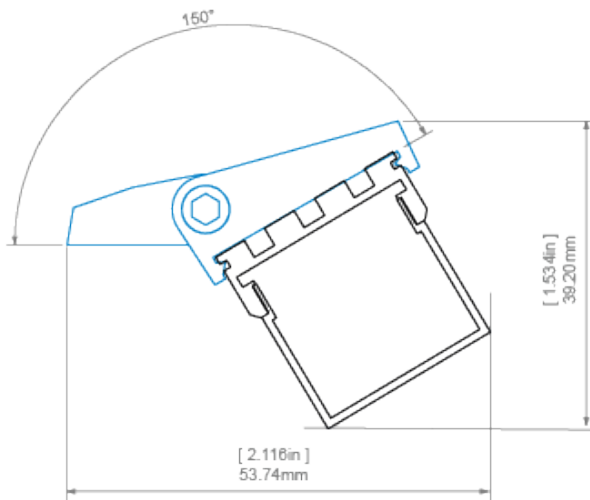

GIZA profile with G-L cover and REGIP-UV mounting bracket
profil GIZA z osłoną G-L oraz mocownikiem REGIP-UV

GIZA profile with G-K cover and REGIP-UV mounting bracket
profil GIZA z osłoną G-K oraz mocownikiem REGIP-UV