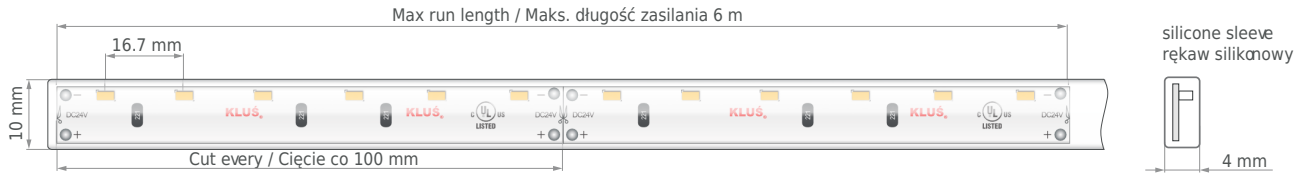

- LED pásek s boční osvitem
- Certifikát UL Listed
- CRI 90+

Technická specifikace

Model	NAPÁJECÍ NAPĚTÍ	výkon	BARVA SVĚTLA	Ilość LED szt./m	SVĚTELNÝ TOK	Max. délka napájení	Úhel svitu	Šířka LED
WP-K-SE-27-1210-8-24V	24 V	4.8 W/m	2700 K	60	259 lm/m	6 m	120 °	10 mm
WP-K-SE-30-1210-8-24V	24 V	4.8 W/m	3000 K	60	265 lm/m	6 m	120 °	10 mm
WP-K-SE-40-1210-8-24V	24 V	4.8 W/m	4000 K	60	275 lm/m	6 m	120 °	10 mm
WP-K-SE-50-1210-8-24V	24 V	4.8 W/m	5000 K	60	278 lm/m	6 m	120 °	10 mm

SMĚR OSVĚTLENÍ

SOUVISEJÍCÍ PROFILY

Profil STEP
Ref: 18042

Profil STEPUS
Ref: 18038