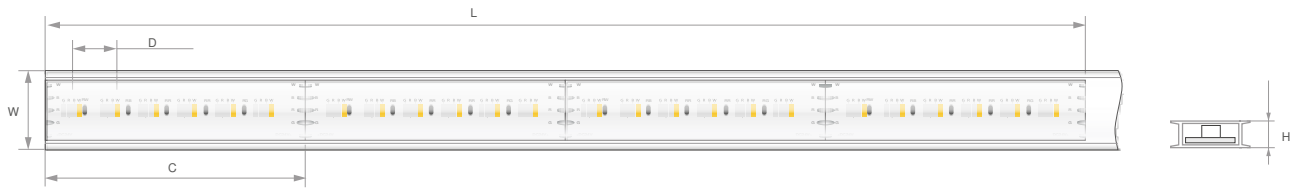

LED pásek 14K-WP-K-1530-RGB+W-24V

Ref. KWP-14KRGBW-1530-24

Ref. arch 14KWPK1530RGB+W24V

Dimensions: Šířka [W]: 12 mm | Maximální délka napájení [L]: 6 m | Dělitelnost [C]: 62.5 mm | Vzdálenost mezi LED [D]: 10 mm | Výška [H]: 4.6 mm

- Certifikát UL Listed
- 3-stupňová MacAdamova elipsa při srovnání barevnosti (platí pro bílou barvu)
- Vysoká propustnost silikonového rukávu (nad 93%)

DALŠÍ INFORMACE

- VAROVÁNÍ! LED pásy s krytím IP65 s použitím silikonového rukávu připravuje na velikost uvedenou zákazníkem pouze společnost KLUŠ - pokud ji přestříhnete sami, páska se odlepi, což bude mít za následek ztrátu záruky
- uvedený tok se týká neutěsněné LED pásy

TECHNICKÁ SPECIFIKACE

Stupeň krytí IP	65
Typ těsnění	silikonový rukáv
Barva LED	RGB+W
CRI	90
Týká se jen bílé barvy	ano
LxBy	L80B50
Život	60000 h
Pracovní teplota	-20°C - 60°C
Napětí napájení	24 V DC
Výkon	15.3 W/m
Úhel svitu	120°

Počet LED na 1 m	384
Počet LED v sekci řezu	24 ks
Spotřeba energie	4 kWh/1000h
Záruka [měsíc]	48
Klasa energetyczna	G

Barva světla	Světelný tok	Světelná účinnost
3000 K	252 lm/m	16 lm/W
RED	48 lm/m	3 lm/W
GREEN	330 lm/m	21 lm/W
BLUE	68 lm/m	4 lm/W