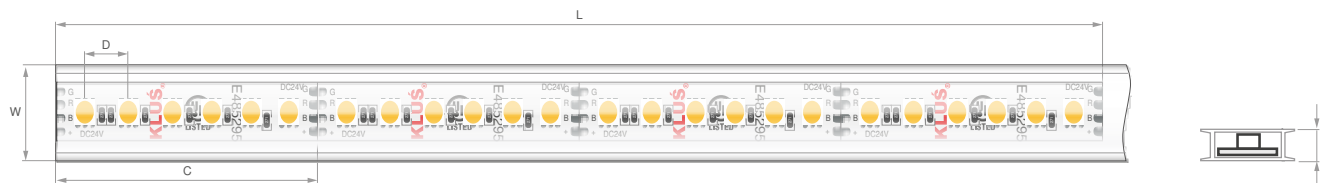

LED pásek 14K-WP-K-RGB-0700-24V

Ref. KWP-14KRGB-0700-24

Ref. arch 14K-WP-K-RGB-0700-24V

Dimensions: Šířka [W]: 16.7 mm | Maximální délka napájení [L]: 5 m | Dělitelnost [C]: 50 mm | Vzdálenost mezi LED [D]: 8.3 mm | Výška [H]: 4.6 mm

TECHNICKÁ SPECIFIKACE

Stupeň krytí IP	65
Barva LED	RGB
Pracovní teplota	-20°C - 60°C
Napětí napájení	24 V DC
Výkon	7 W/m
Úhel svitu	120°
Počet LED na 1 m	120

Počet LED v sekci řezu	6 ks
Spotřeba energie	20 kWh/1000h
Záruka [měsíc]	48