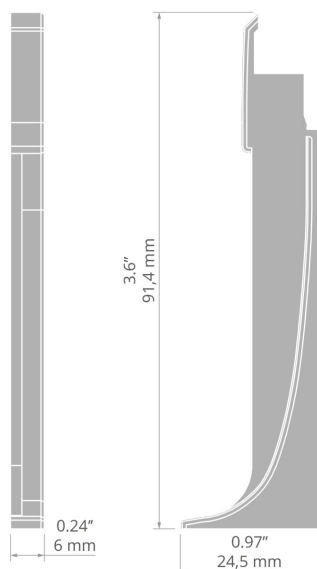

TECHNICKÝ VÝKRES

TECHNICKÁ SPECIFIKACE

Materiál	ABS
Výška	91 mm
Šířka	8 mm

Barva	Ref
■ šedý	C24484C02
■ černý	C24484C07
□ bílá	C24484C10