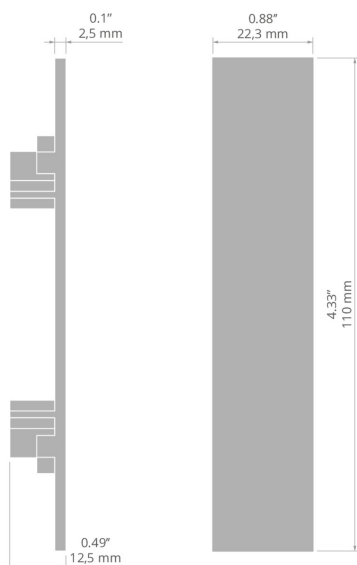

## TECHNICKÁ SPECIFIKACE

|                      |         |
|----------------------|---------|
| Materiál             | ABS     |
| Tvary                | obdélný |
| Výška                | 110 mm  |
| Šířka                | 22 mm   |
| Pracovní teplota     | 60°C    |
| Odolnost vůči korozi | ano     |